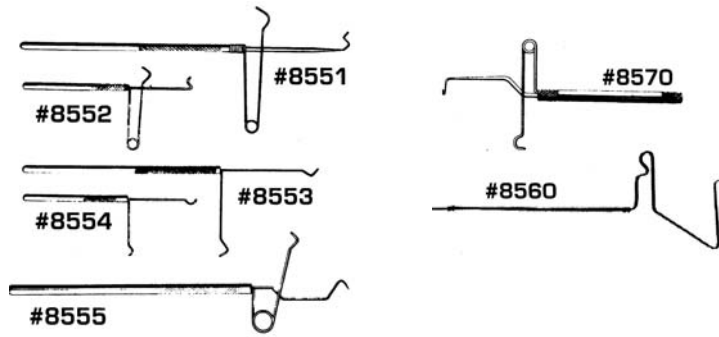

FINISSEUR DE NOEUD / WHIP FINISHER

SUNRISE

8551 – Large	$ 2.50
8552 – Small	$ 2.50
8553 – Large Improved	$ 2.50
8554 - Small Improved	$ 2.50
8555 - Dan	$ 3.00
8560 - Martarelli Imitation	$ 4.50
8570 - Rotating Handle	$ 3.50