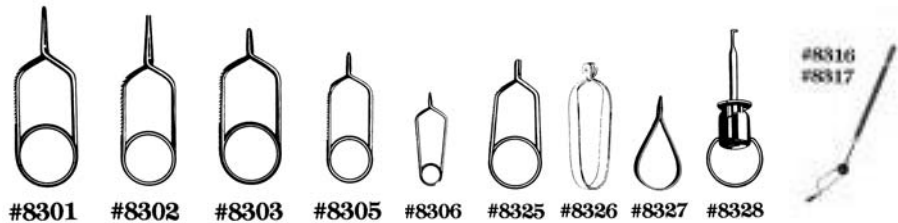

PINCE A CAMAILS / HACKLE PLIERS

SUNRISE

8301 - Long Nose Large $ 2.00
8302 - Long Nose Medium $ 2.00
8303 - English Large $ 2.00
8305 - English Medium $ 2.00
8306 - Midge $ 2.00
8316 - Rotating Small $ 7.00
8317 - Rotating Large $ 8.00
8325 - Rubber Tip $ 2.00
8326 - Non Skid $ 2.00
8327 - Tear Drop $ 2.00
8328 - Ezee $ 2.00